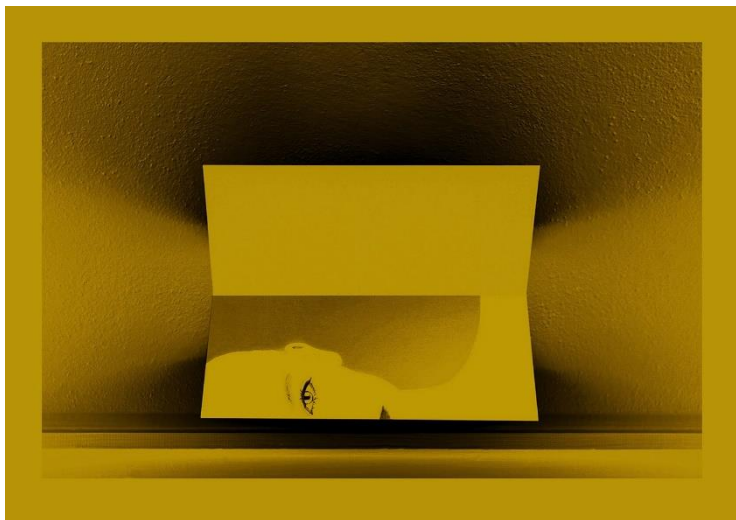

Tinte proposte: cyan, magenta, yellow (CMY) e red, green, blue (RGB).

Un paio di esempi nelle tinte: giallo e rosso